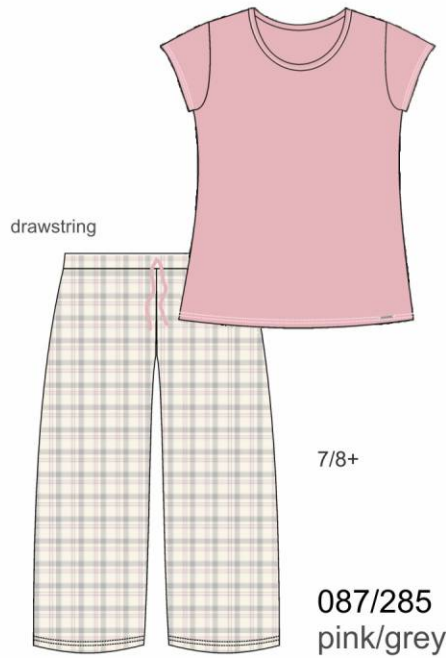

composition / skład:
100% cotton
100% bawełna

size / rozmiar:
S-XXL

CHARLOTTE