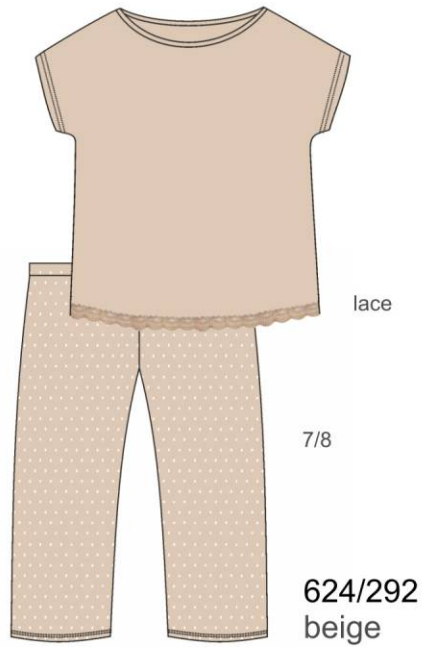

composition / skład:
100% modal

size / rozmiar:
S-XXL

CYNTHIA
size / rozmiar:
S-3XL

CYNTHIA S-3XL