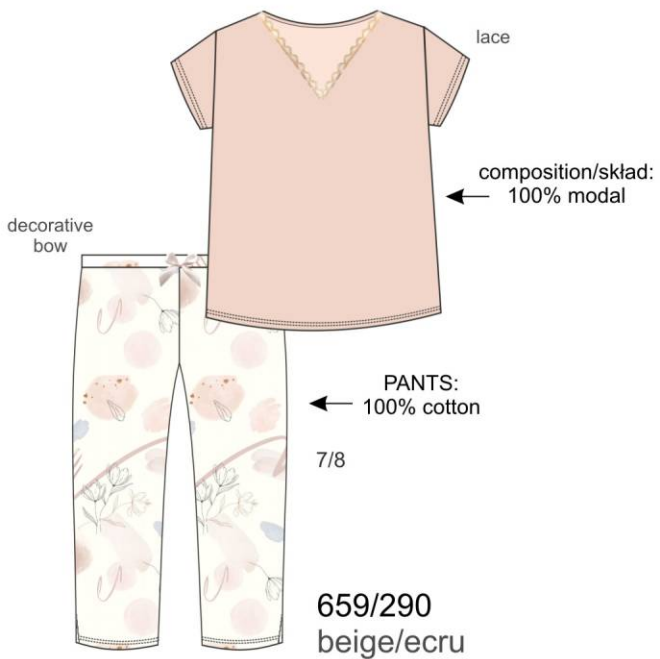

S-5XL

FLORA S-5XL

FLORA 2 S-5XL

STELLA

FELICIA

composition / skład:  
100% modal

size / rozmiar:  
S-XXL

CYNTHIA  
size / rozmiar:  
S-3XL