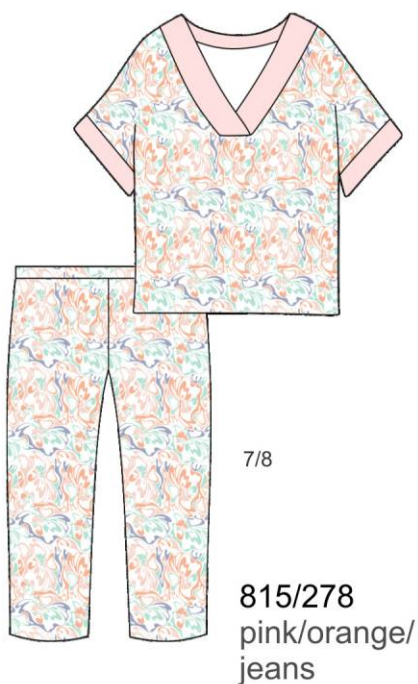

composition / skład:
100% cotton
100% bawełna

size / rozmiar:
S-XXL

MELISSA