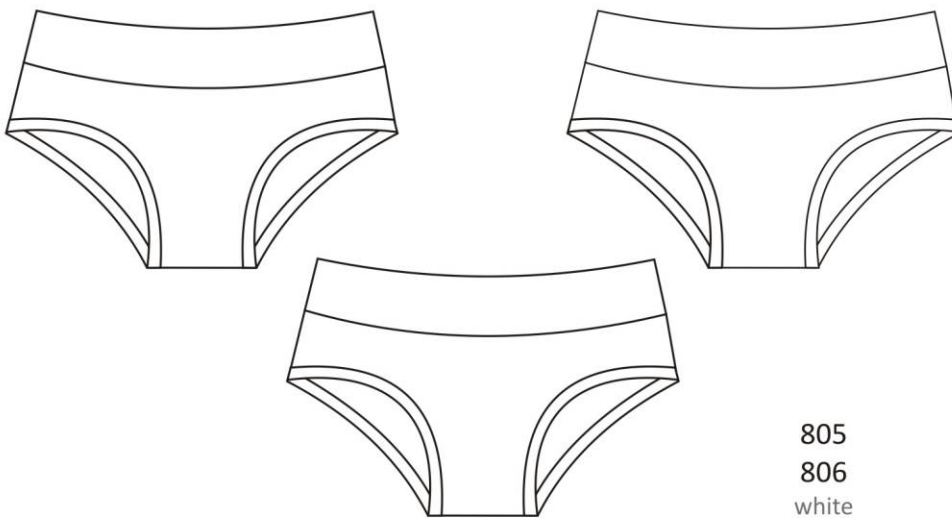

composition/skład:
95% cotton
5% elastane (LYCRA®)

3pcs. - 3pak

size / rozmiar:

805 kids:

122/128

806 young:

134/140

146/152

158/164

805
806
white