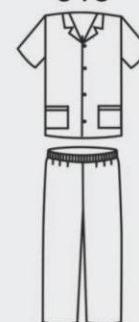

composition/sklad:
100% cotton
100% bawełna

size/rozmiar:
S-5XL

66

67

68

69

70

49

50

114

318