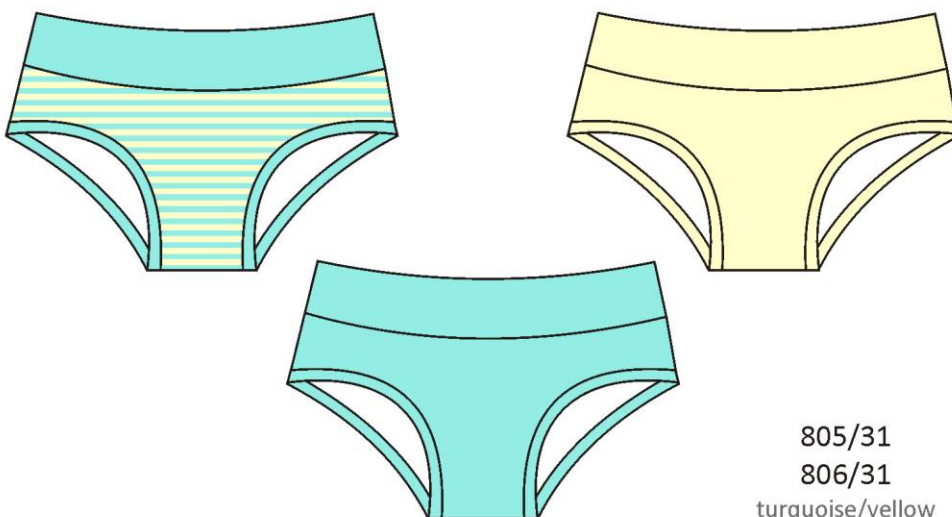

## for girls

313/01  
314/01  
95% cotton  
5% elastane (LYCRA®)

315/01  
316/01  
95% cotton  
5% elastane (LYCRA®)

size / rozmiar:

**kids:** 86 / 92  
98 / 104  
110 / 116  
122 / 128

**young:** 134 / 140  
146 / 152  
158 / 164

size / rozmiar:

**kids:** 110 / 116  
122 / 128  
**young:** 134 / 140  
146 / 152  
158 / 164

composition/skład:  
95% cotton  
5% elastane (LYCRA®)

**3pcs. - 3pak**

size / rozmiar:

**805 kids:**

122/128

**806 young:**

134/140

146/152

158/164

805  
806  
white

805/31  
806/31  
turquoise/yellow