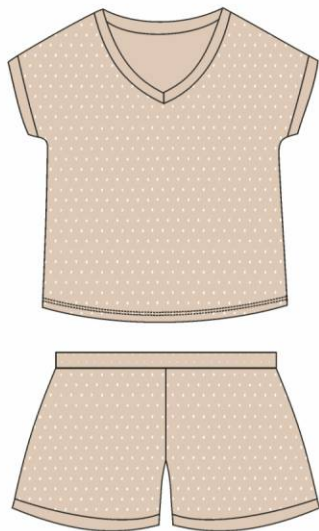

composition / skład:
100% modal

size / rozmiar:
S-XXL

CYNTHIA
size / rozmiar:
S-3XL

CAROLINE

625/293
beige

619/294
beige