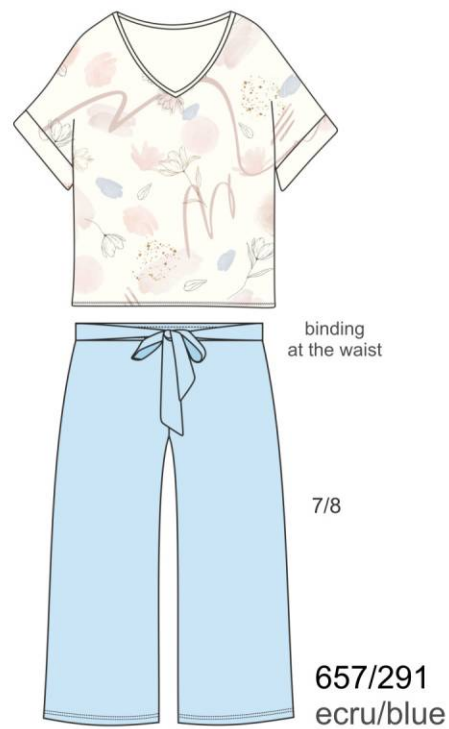

S-5XL

FLORA S-5XL

FLORA 2 S-5XL

STELLA

FELICIA

composition / skład:  
100% modal

size / rozmiar:  
S-XXL

CYNTHIA  
size / rozmiar:  
S-3XL