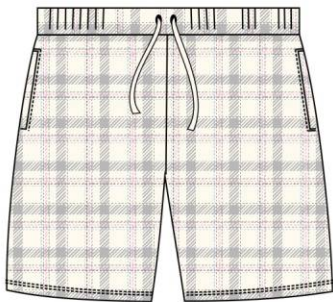

**691** - S-5XL

**331**

331/01  
navy blue

**698**

698/14  
navy blue  
267602

698/15  
beige  
269703

698/11  
navyblue/brown/green  
678001

**691**

691/48  
navy blue  
267602

691/49  
beige  
269703

PANTS  
underwear for women

corneite®

composition / skład:  
100% cotton  
100% bawełna

size / rozmiar:  
S - XXL

609/10  
ecru/grey  
269701

609/11  
pink/orange/jeans  
269601