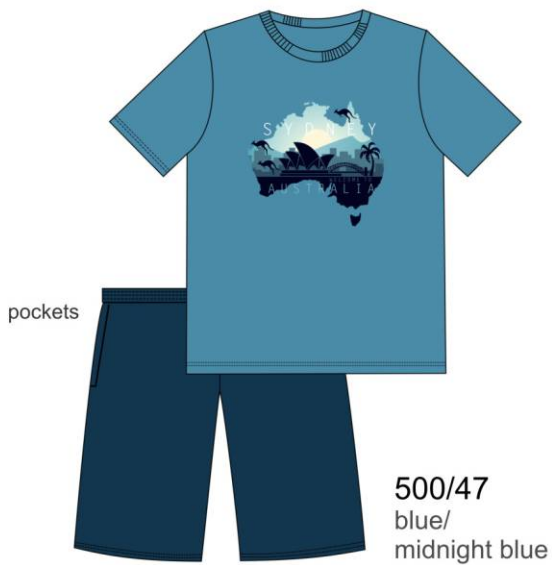

Pyjamas for young men

**fub &
young**

cornette®

composition/skład:
100% cotton
100% bawełna

size/rozmiar:
XS/164
S / 170
M / 176
L / 182
L / 188

SUMMER TIME

CITY

SYDNEY

AUSTRALIA

AUSTRALIA
size/rozmiar:
XS / 164
S / 170
M / 176
L / 182