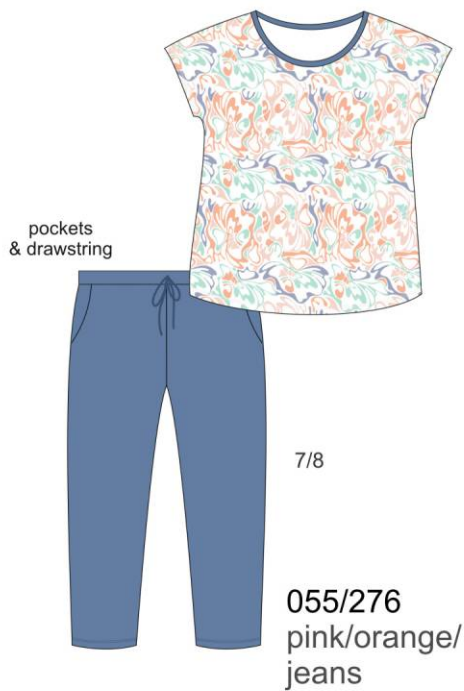

composition / skład:
100% cotton
100% bawełna

size / rozmiar:
S-XXL

GRACE