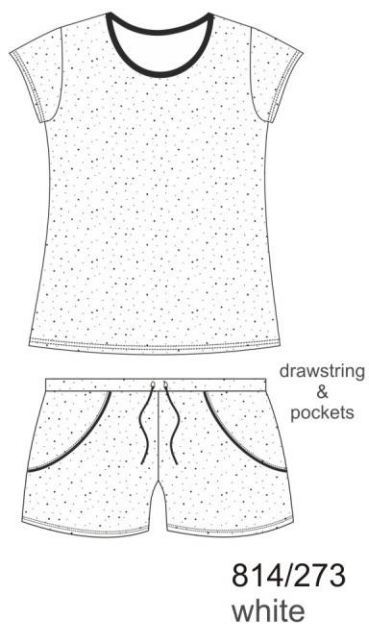

composition / skład:
100% cotton
100% bawełna

size / rozmiar:
S-XXL

LILY
size / rozmiar:
S-5XL

CHOCOLATE

IGA

LILY S-5XL